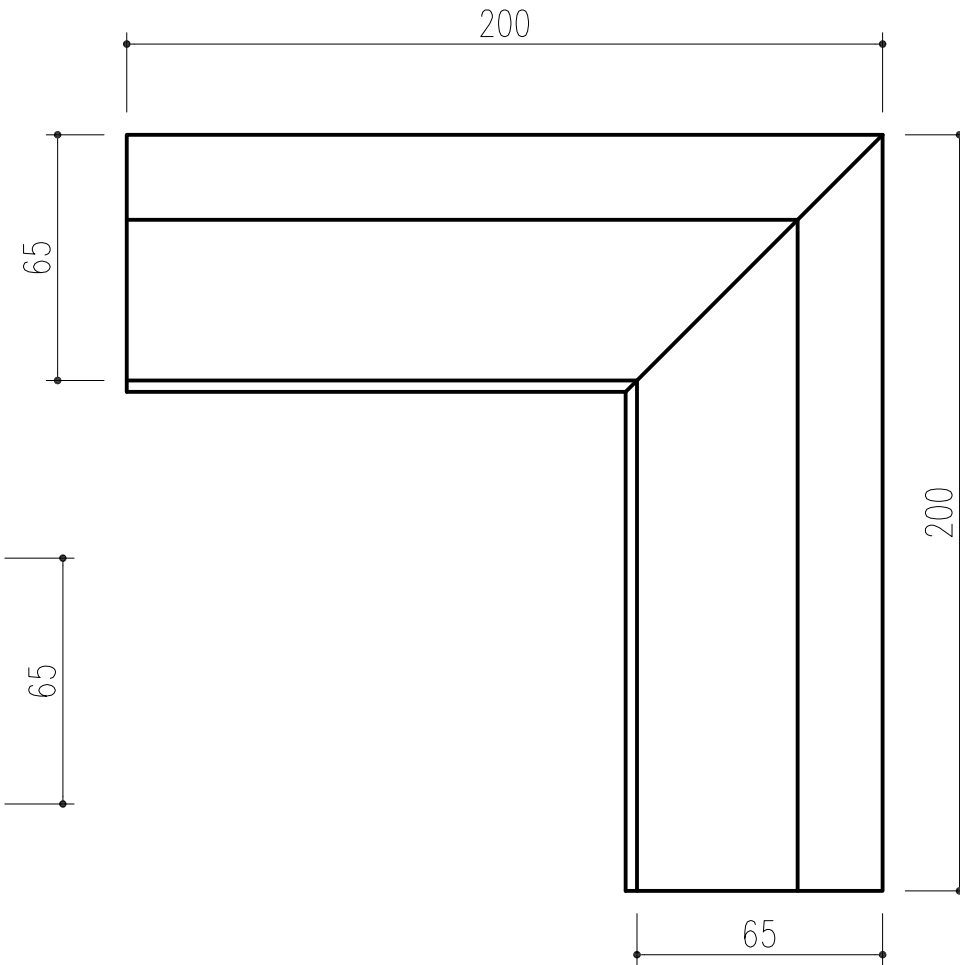

商品番号	商品名
640-582	アルミZ型笠木 90°出隅コーナー
640-583	アルミZ型笠木 90°入隅コーナー

90°出隅コーナー  
(640-582)

90°入隅コーナー  
(640-583)

本製品は改良の為予告なしに変更する事があります。

		アルミ		アルマイトシルバー			
番号	名称	員数	材質規格	仕上	備考		
△3			日付 H28.06.13	確認	製図	検図	承認
△2			図番	小泉	周山	佐倉	大西
△1				1/2			
NO.	年月日	訂正事項	品名	アルミZ型笠木		杉田エース株式会社	