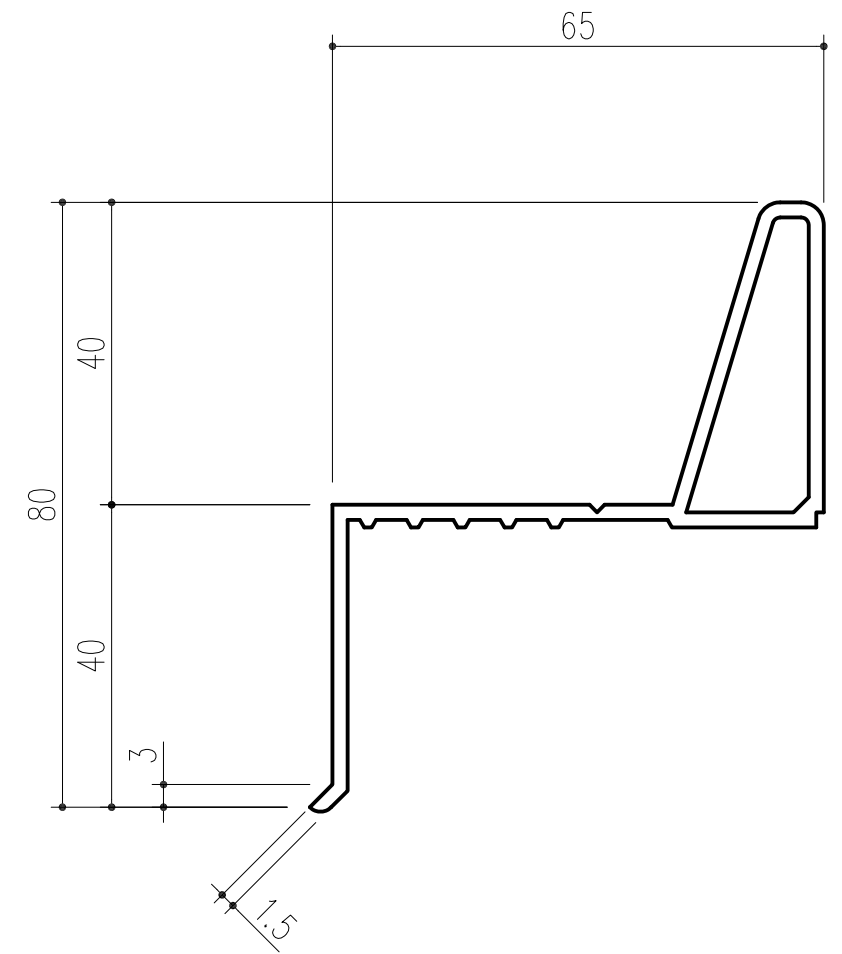

商品番号	商品名
640-582	アルミZ型笠木 90°出隅コーナー
640-583	アルミZ型笠木 90°入隅コーナー

90°出隅コーナー  
(640-582)

90°入隅コーナー  
(640-583)

本製品は改良の為予告なしに変更する事があります。

		アルミ		アルマイトシルバー			
番号	名称	員数	材質規格	仕上	備考		
△3			日付 H28.06.13	確認	製図	検図	承認
△2			図番	小泉	周山	佐倉	大西
△1				1/2			
NO.	年月日	訂正事項	品名	アルミZ型笠木		杉田エース株式会社	