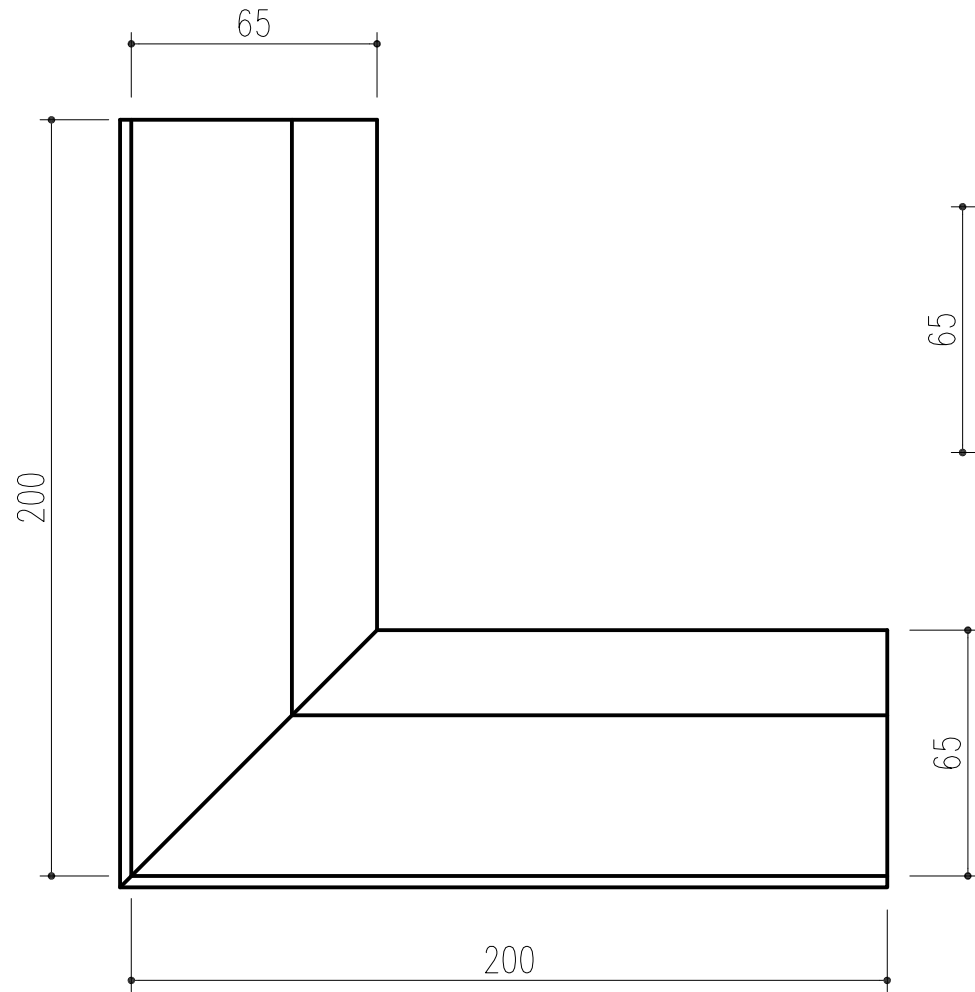

商品番号	商品名
640-582	アルミZ型笠木 90°出隅コーナー
640-583	アルミZ型笠木 90°入隅コーナー

90°出隅コーナー  
(640-582)

90°入隅コーナー  
(640-583)

本製品は改良の為予告なしに変更する事があります。

		アルミ		アルマイトシルバー			
番号	名称	員数	材質規格	仕上	備考		
△3			日付 H28.06.13	確認	製図	検図	承認
△2			図番	小泉	周山	佐倉	大西
△1				1/2			
NO.	年月日	訂正事項	品名	アルミZ型笠木		杉田エース株式会社	